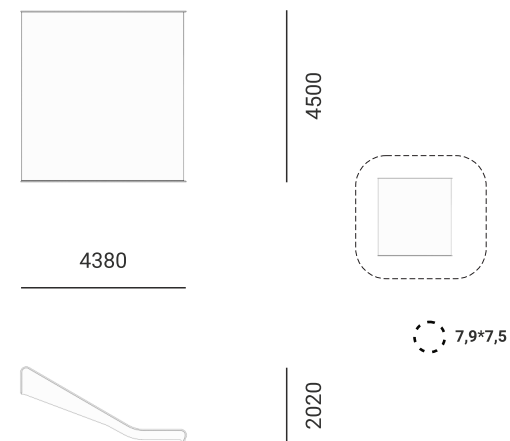

h 1200

Горка из нержавеющей стали ИК 0317Н-8

h 1200

Горка из нержавеющей стали ИК 0317Н-9

h 1200

КАЧЕЛИ И КАРУСЕЛИ

Карусель Тайга ИО 0206Т-1

D 2500