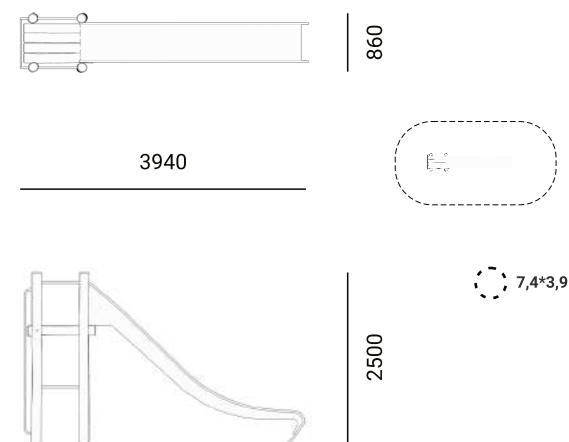

Тайга мини ИК 0209Т-5

Тайга мини ИК 0209Т-6

Тайга мини ИК 0209Т-7

Балансировочная кочка ИО 0322Т-3

КОНСТРУКЦИИ ДЛЯ ДЕТЕЙ 4-6

Игровой комплекс Тайга мини ИК 0210Т-1

Игровой комплекс Тайга мини ИК 0210Т-2

Игровой комплекс Тайга ИК 0210Т-3

Игровой комплекс Тайга ИК 0210Т-4

Игровой комплекс Тайга ИК 0210Т-5

Игровой комплекс Тайга ИК 0210Т-6

Игровой комплекс Тайга ИК 0211Т-1

11085

6150

14,1*9,2

2000