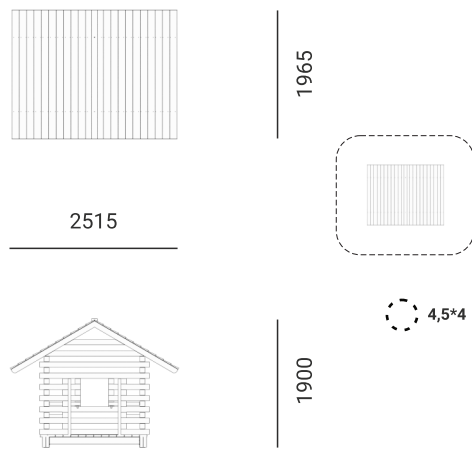

Домик ИО 0726Т-1