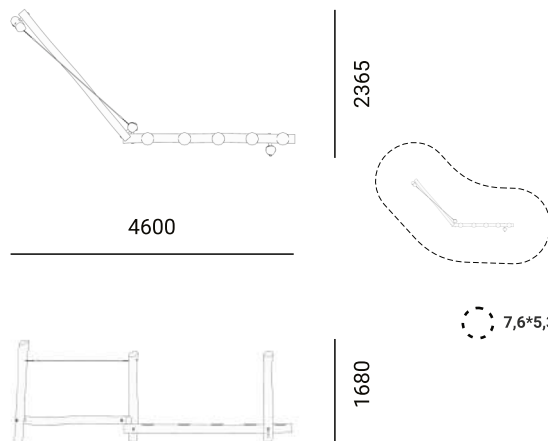

Балансировочные столбики ИО 0906Т-3

1120

7550

9,5*3,1

1510

Бревна балансировочные ИО 0906Т-4

860

2060

4*2,8

2000

Переправа ИК 0208Т-1

500

2270

5,2*3,5

2600

Переправа ИК 0208Т-2

Переправа ИК 0208Т-3

Переправа ИК 0208Т-4

Мостик подвесной ИК 0208Т-5

Столик с пенечками ИО 1005Т-1

Столик с пенечками ИО 1005Т-2

Бревно на пружинах ИО 0321Т-1

2500

550