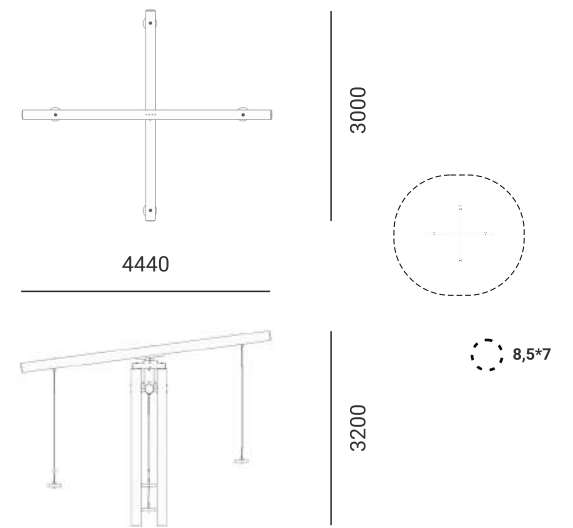

400

D 5000

Качалка балансир Тайга ИО 0408Т-1

Качалка балансир Тайга ИО 0408Т-2

Качалка балансир Тайга ИО 0408Т-3

Качалка балансир Тайга ИО 0408Т-4

Качалка балансир Тайга ИО 0409Т-1

Качалка балансир Тайга ИО 0409Т-2