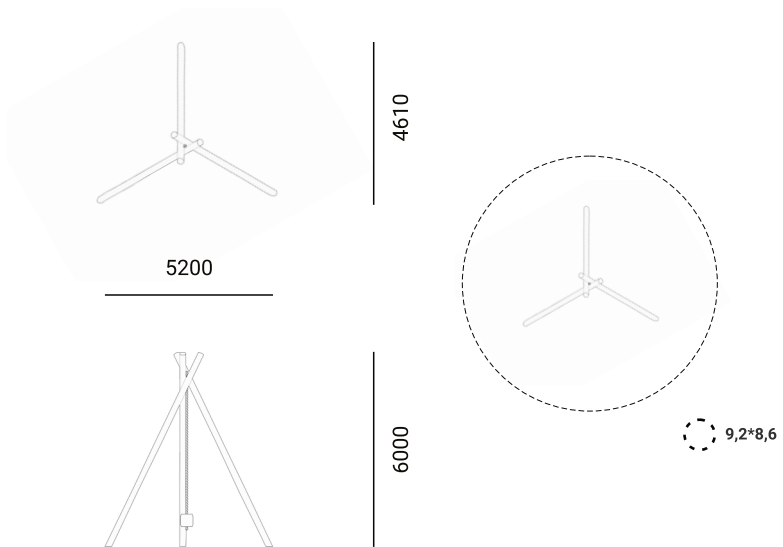

5970

3100

10*9,7

Качели ИО 0114Т-1

Качели ИО 0115Т-1

Качели ИО 0115Т-2

Качели ИО 0116Т-1

ПЕСОЧНИЦЫ