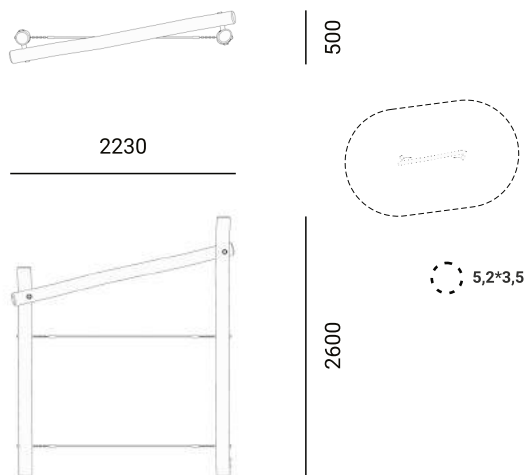

4*2,8

2000

Переправа ИК 0208Т-1

500

2270

5,2*3,5

2600

Переправа ИК 0208Т-2

Переправа ИК 0208Т-3

Переправа ИК 0208Т-4

Мостик подвесной ИК 0208Т-5

Столик с пенечками ИО 1005Т-1

Столик с пенечками ИО 1005Т-2

Бревно на пружинах ИО 0321Т-1

2500

550