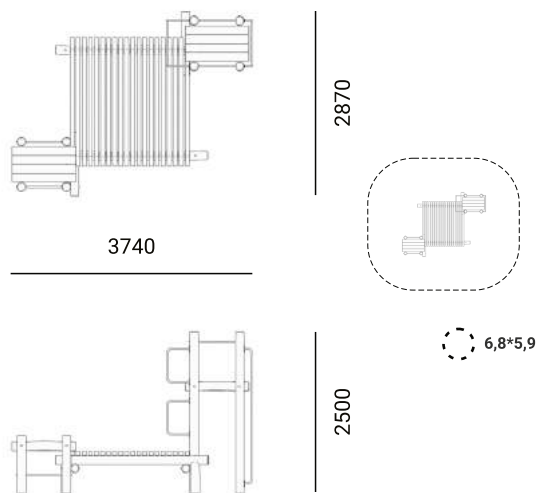

Тайга мини ИК 0209Т-5

Тайга мини ИК 0209Т-6

Тайга мини ИК 0209Т-7

Балансировочная кочка ИО 0322Т-3

КОНСТРУКЦИИ ДЛЯ ДЕТЕЙ 4-6

Игровой комплекс Тайга мини ИК 0210Т-1

Игровой комплекс Тайга мини ИК 0210Т-2

Игровой комплекс Тайга ИК 0210Т-3

Игровой комплекс Тайга ИК 0210Т-4

Игровой комплекс Тайга ИК 0210Т-5

Игровой комплекс Тайга ИК 0210Т-6

Игровой комплекс Тайга ИК 0211Т-1

11085

6150

14,1*9,2

2000