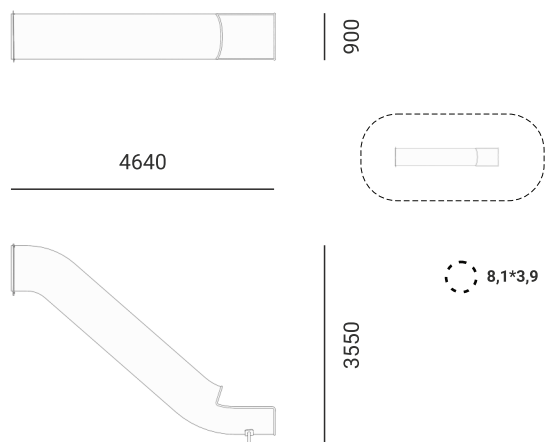

Горка из нержавеющей стали ИК 0318Н-6

h 2700