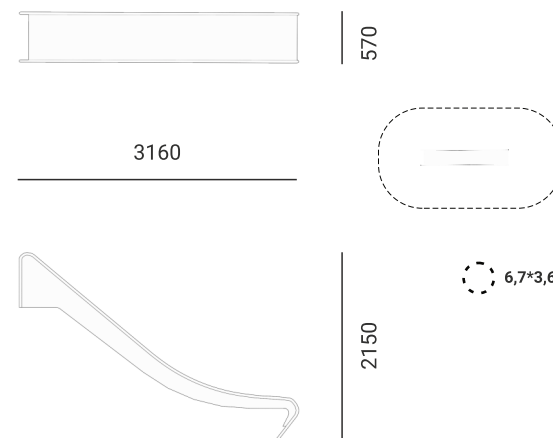

Горка из нержавеющей стали ИК 0317Н-2п

h 1500

Горка из нержавеющей стали ИК 0317Н-2

h 1100

Горка из нержавеющей стали ИК 0317Н-1

h 1500