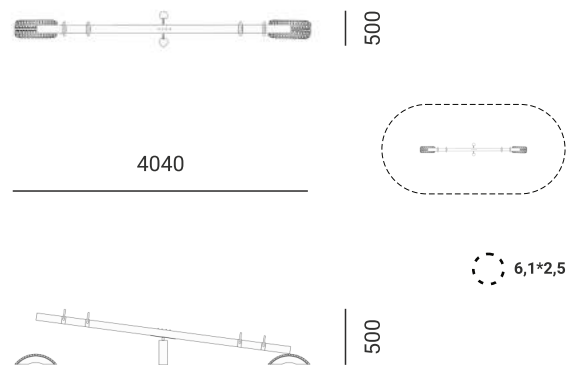

400

D 5000

Качалка балансир Тайга ИО 0408Т-1

Качалка балансир Тайга ИО 0408Т-2

Качалка балансир Тайга ИО 0408Т-3

Качалка балансир Тайга ИО 0408Т-4

Качалка балансир Тайга ИО 0409Т-1

Качалка балансир Тайга ИО 0409Т-2