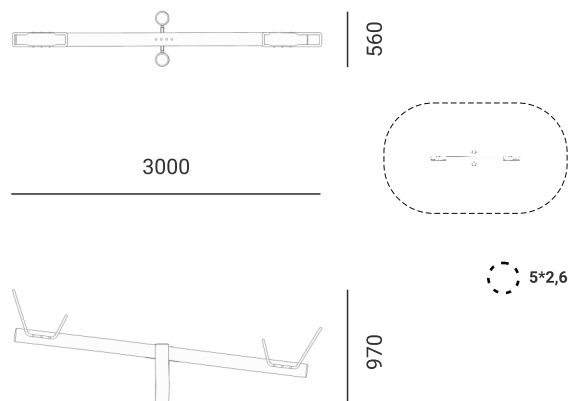

Качалка балансир Тайга ИО 0408Т-4

Качалка балансир Тайга ИО 0408Т-1