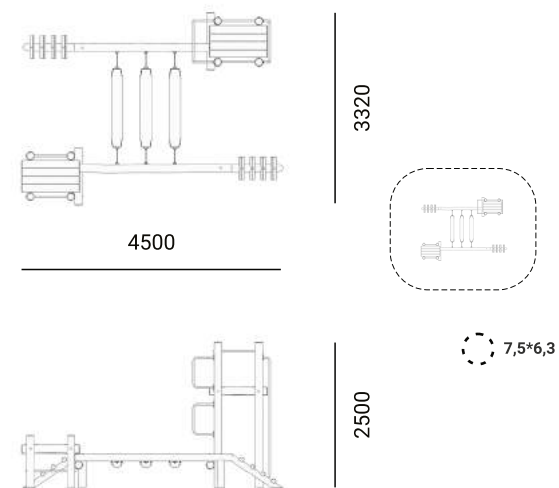

Тайга мини ИК 0209Т-5

Тайга мини ИК 0209Т-6

Тайга мини ИК 0209Т-7

Балансировочная кочка ИО 0322Т-3

КОНСТРУКЦИИ ДЛЯ ДЕТЕЙ 4-6

Игровой комплекс Тайга мини ИК 0210Т-1

Игровой комплекс Тайга мини ИК 0210Т-2

Игровой комплекс Тайга ИК 0210Т-3

Игровой комплекс Тайга ИК 0210Т-4

Игровой комплекс Тайга ИК 0210Т-5

Игровой комплекс Тайга ИК 0210Т-6

Игровой комплекс Тайга ИК 0211Т-1

11085

6150

14,1*9,2

2000