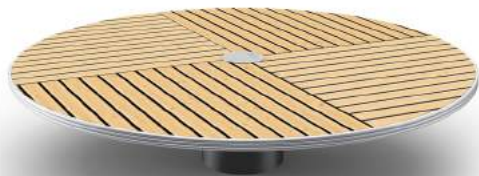

h 1200

Горка из нержавеющей стали ИК 0317Н-8

h 1200

Горка из нержавеющей стали ИК 0317Н-9

h 1200

КАЧЕЛИ И КАРУСЕЛИ

Карусель Тайга ИО 0206Т-1

D 2500