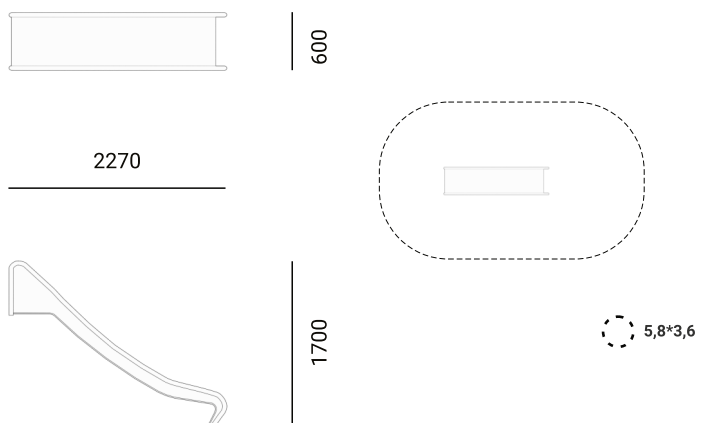

Горка из нержавеющей стали ИК 0317Н-7

h 1100