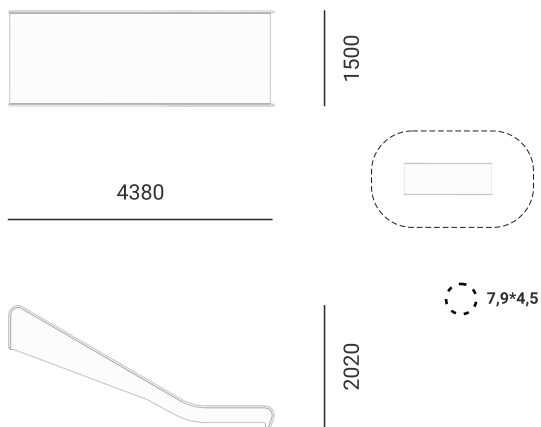

h 1200

Горка из нержавеющей стали ИК 0317Н-8

h 1200

Горка из нержавеющей стали ИК 0317Н-9

h 1200