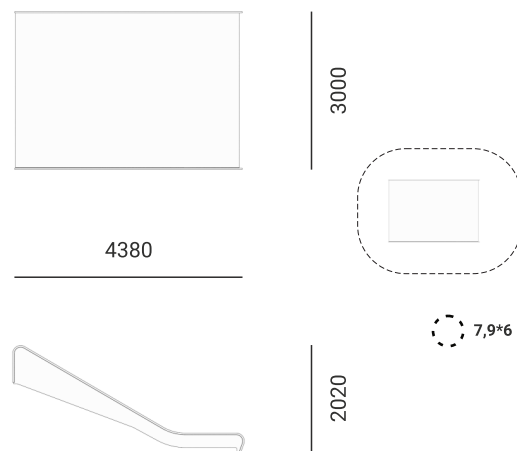

h 1200

Горка из нержавеющей стали ИК 0317Н-8

h 1200

Горка из нержавеющей стали ИК 0317Н-9

h 1200