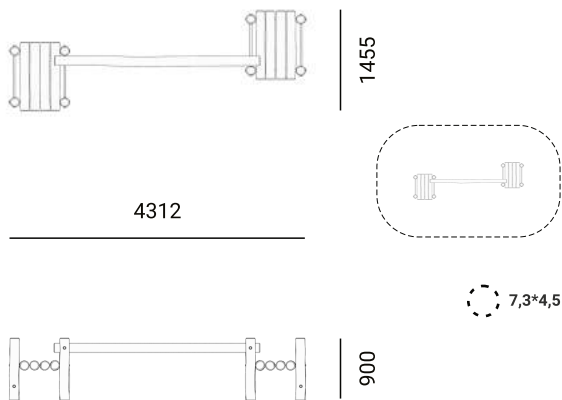

Тайга мини ИК 0209Т-5

Тайга мини ИК 0209Т-6

Тайга мини ИК 0209Т-7

Балансировочная кочка ИО 0322Т-3

КОНСТРУКЦИИ ДЛЯ ДЕТЕЙ 4-6

Игровой комплекс Тайга мини ИК 0210Т-1

Игровой комплекс Тайга мини ИК 0210Т-2

Игровой комплекс Тайга ИК 0210Т-3

Игровой комплекс Тайга ИК 0210Т-4

Игровой комплекс Тайга ИК 0210Т-5

Игровой комплекс Тайга ИК 0210Т-6

Игровой комплекс Тайга ИК 0211Т-1

11085

6150

14,1*9,2

2000