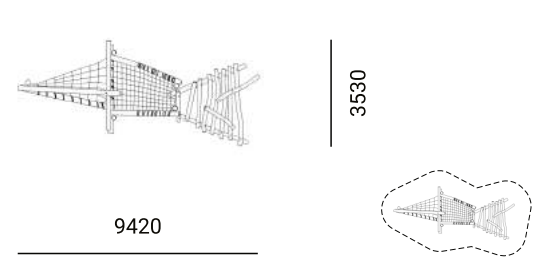

Игровой комплекс Тайга ИК 0151Т-1

5660

3550

8,7*6,6

8430

5940

11,4*9

9420