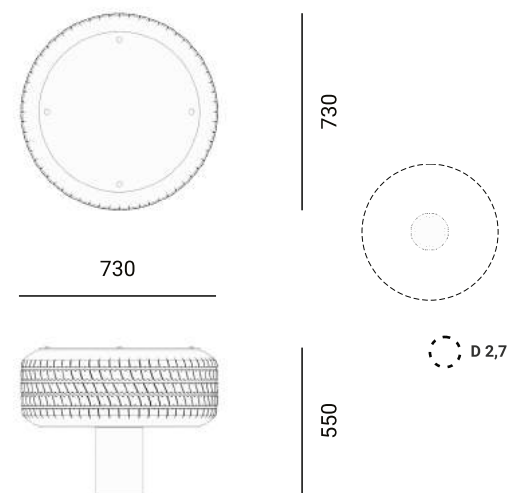

Тайга мини ИК 0209Т-5

Тайга мини ИК 0209Т-6

Тайга мини ИК 0209Т-7

Балансировочная кочка ИО 0322Т-3

КОНСТРУКЦИИ ДЛЯ ДЕТЕЙ 4-6

Игровой комплекс Тайга мини ИК 0210Т-1

Игровой комплекс Тайга мини ИК 0210Т-2

Игровой комплекс Тайга ИК 0210Т-3

Игровой комплекс Тайга ИК 0210Т-4

Игровой комплекс Тайга ИК 0210Т-5

Игровой комплекс Тайга ИК 0210Т-6

Игровой комплекс Тайга ИК 0211Т-1

11085

6150

14,1*9,2

2000