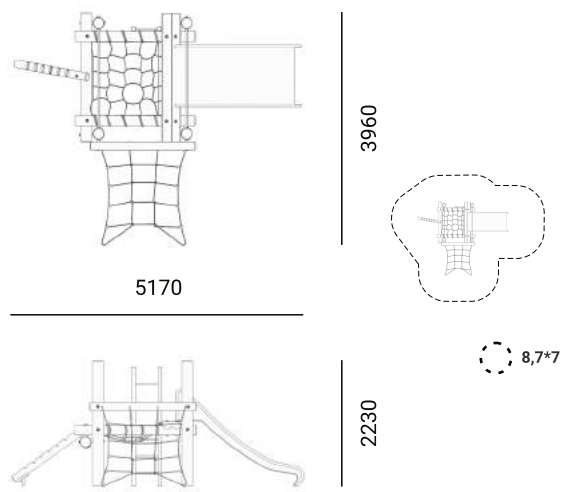

 5,5*3,3

Тайга мини ИК 0209Т-1

3155

1110

3050

 6,2*6,1

Тайга мини ИК 0209Т-3

Тайга мини ИК 0209Т-4

Тайга мини ИК 0209Т-5

Тайга мини ИК 0209Т-6

Тайга мини ИК 0209Т-7

Балансировочная кочка ИО 0322Т-3

КОНСТРУКЦИИ ДЛЯ ДЕТЕЙ 4-6

Игровой комплекс Тайга мини ИК 0210Т-1

Игровой комплекс Тайга мини ИК 0210Т-2

Игровой комплекс Тайга ИК 0210Т-3

Игровой комплекс Тайга ИК 0210Т-4

Игровой комплекс Тайга ИК 0210Т-5

Игровой комплекс Тайга ИК 0210Т-6

Игровой комплекс Тайга ИК 0211Т-1

11085

6150

14,1*9,2

2000