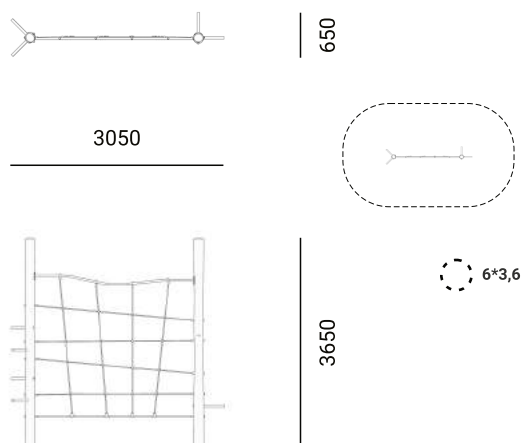

1350

5,5*4,3

2115

Игровое оборудование Тайга ИК 0209Т-3

1695

1700

4,7*4,7

2410

Игровой комплекс Тайга ИК 0214Т-1

Игровой комплекс Тайга ИК 0214Т-2

Игровой комплекс Тайга ИК 0214Т-3

Игровой комплекс Тайга ИК 0214Т-4

3900

3175

6,9*6,2

2850