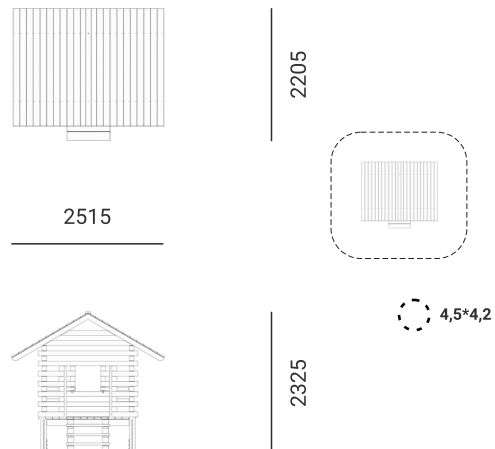

Домик ИО 0726Т-2