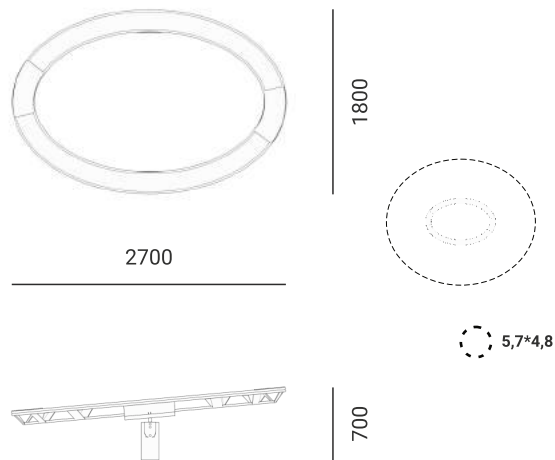

400

D 5000

Качалка балансир Тайга ИО 0408Т-1

Качалка балансир Тайга ИО 0408Т-2

Качалка балансир Тайга ИО 0408Т-3

Качалка балансир Тайга ИО 0408Т-4

Качалка балансир Тайга ИО 0409Т-1

Качалка балансир Тайга ИО 0409Т-2