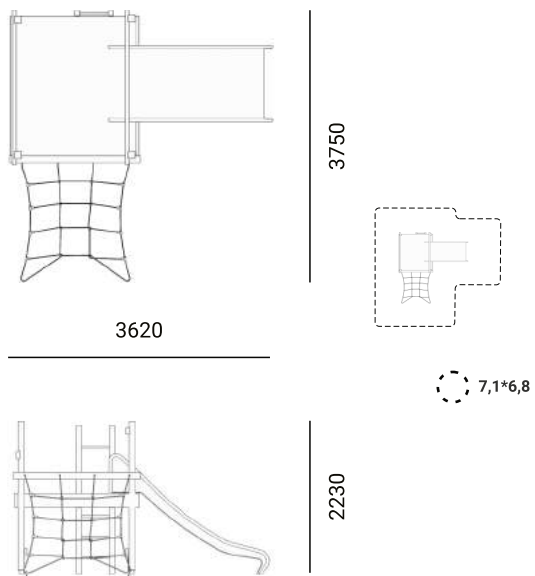

Тайга мини ИК 0209Т-5

Тайга мини ИК 0209Т-6

Тайга мини ИК 0209Т-7

Балансировочная кочка ИО 0322Т-3

КОНСТРУКЦИИ ДЛЯ ДЕТЕЙ 4-6

Игровой комплекс Тайга мини ИК 0210Т-1

Игровой комплекс Тайга мини ИК 0210Т-2

Игровой комплекс Тайга ИК 0210Т-3

Игровой комплекс Тайга ИК 0210Т-4

Игровой комплекс Тайга ИК 0210Т-5

Игровой комплекс Тайга ИК 0210Т-6

Игровой комплекс Тайга ИК 0211Т-1

11085

6150

14,1*9,2

2000