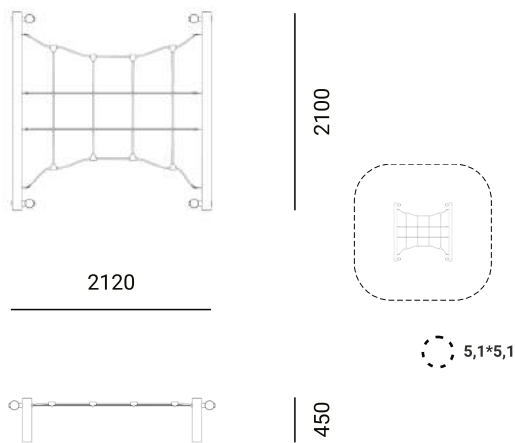

Тайга мини ИК 0209Т-5

Тайга мини ИК 0209Т-6

Тайга мини ИК 0209Т-7

Балансировочная кочка ИО 0322Т-3

КОНСТРУКЦИИ ДЛЯ ДЕТЕЙ 4-6

Игровой комплекс Тайга мини ИК 0210Т-1

Игровой комплекс Тайга мини ИК 0210Т-2

Игровой комплекс Тайга ИК 0210Т-3

Игровой комплекс Тайга ИК 0210Т-4

Игровой комплекс Тайга ИК 0210Т-5

Игровой комплекс Тайга ИК 0210Т-6

Игровой комплекс Тайга ИК 0211Т-1

11085

6150

14,1*9,2

2000