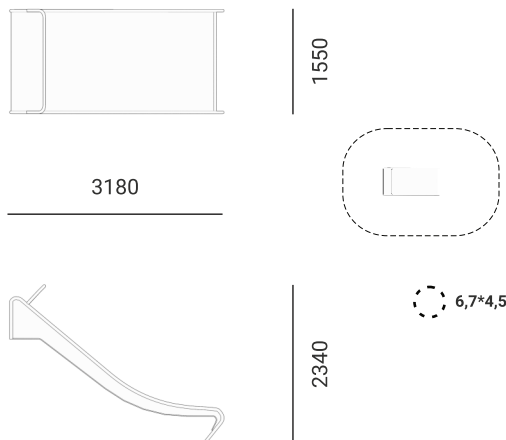

Горка из нержавеющей стали ИК 0318Н-3

h 1500